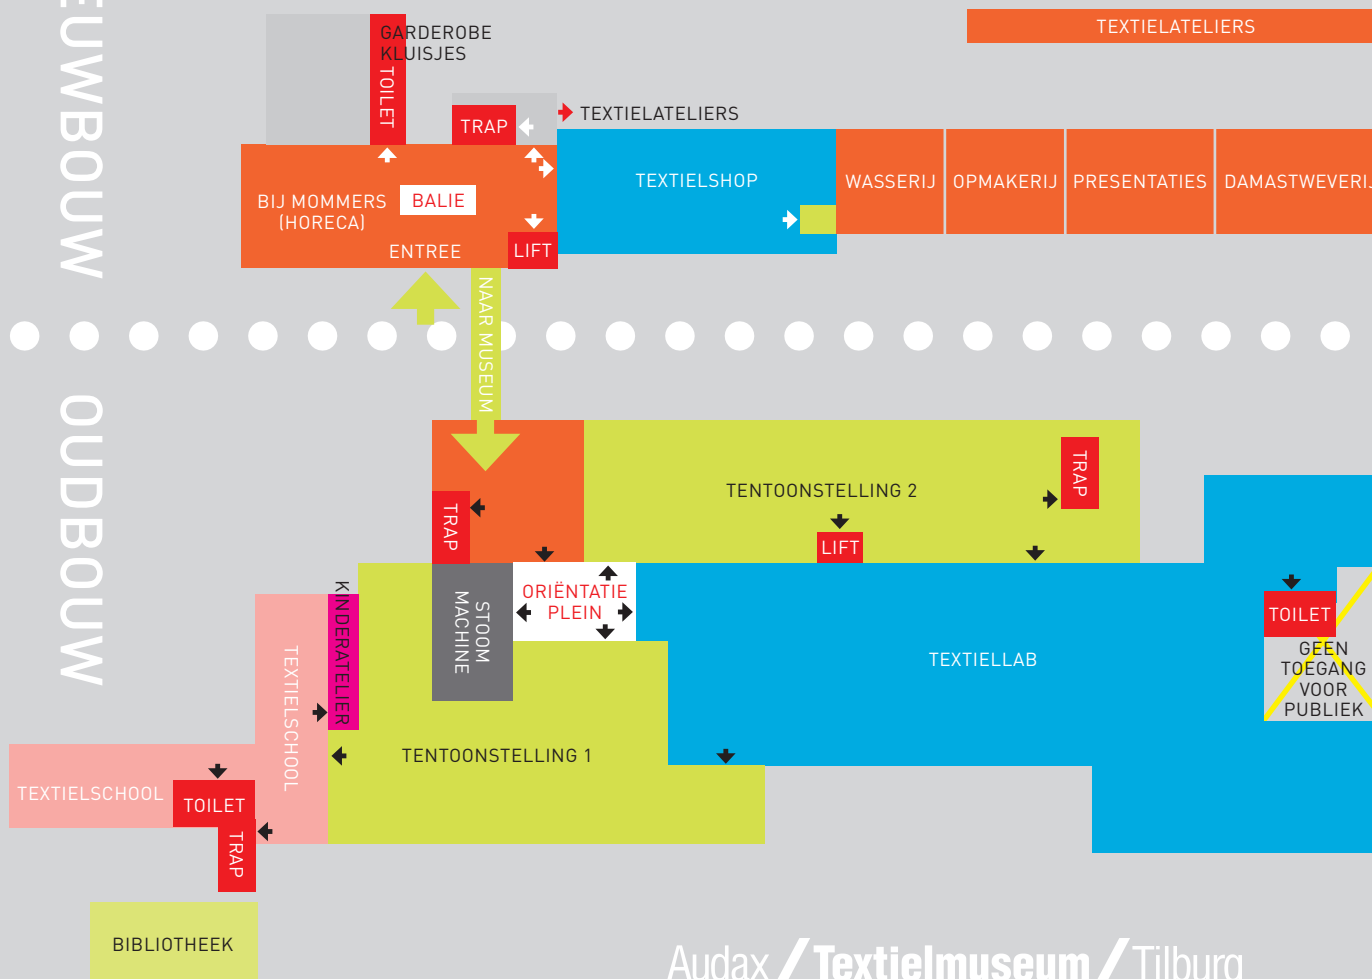

BEGANE GROND

HUISREGELS

- ♦ Het is niet toegestaan grote tassen of rugzakken mee te nemen in het museum. U kunt uw bagage in de kluisjes plaatsen.
- ♦ Fotograferen in de tijdelijke tentoonstellingen is niet toegestaan. Fotograferen voor persoonlijke doeleinden in de permanente tentoonstellingen is toegestaan, echter zonder gebruik van statief en flits. Persfotografie moet worden aangevraagd bij het team communicatie. U kunt daarover contact opnemen met de balied medewerkers.
- ♦ Roken is in het museum niet toegestaan.
- ♦ Huisdieren, met uitzondering van geleidehonden, zijn niet toegestaan in het museum.
- ♦ Voedsel en/of dranken mogen alleen in de horecagelegenheid genuttigd worden.
- ♦ Het is niet toegestaan zelf meegebrachte dranken en/ of voedsel te nuttigen in de horecagelegenheid.

NIEUWBOW

OUDBOUW

VERDIEPINGEN